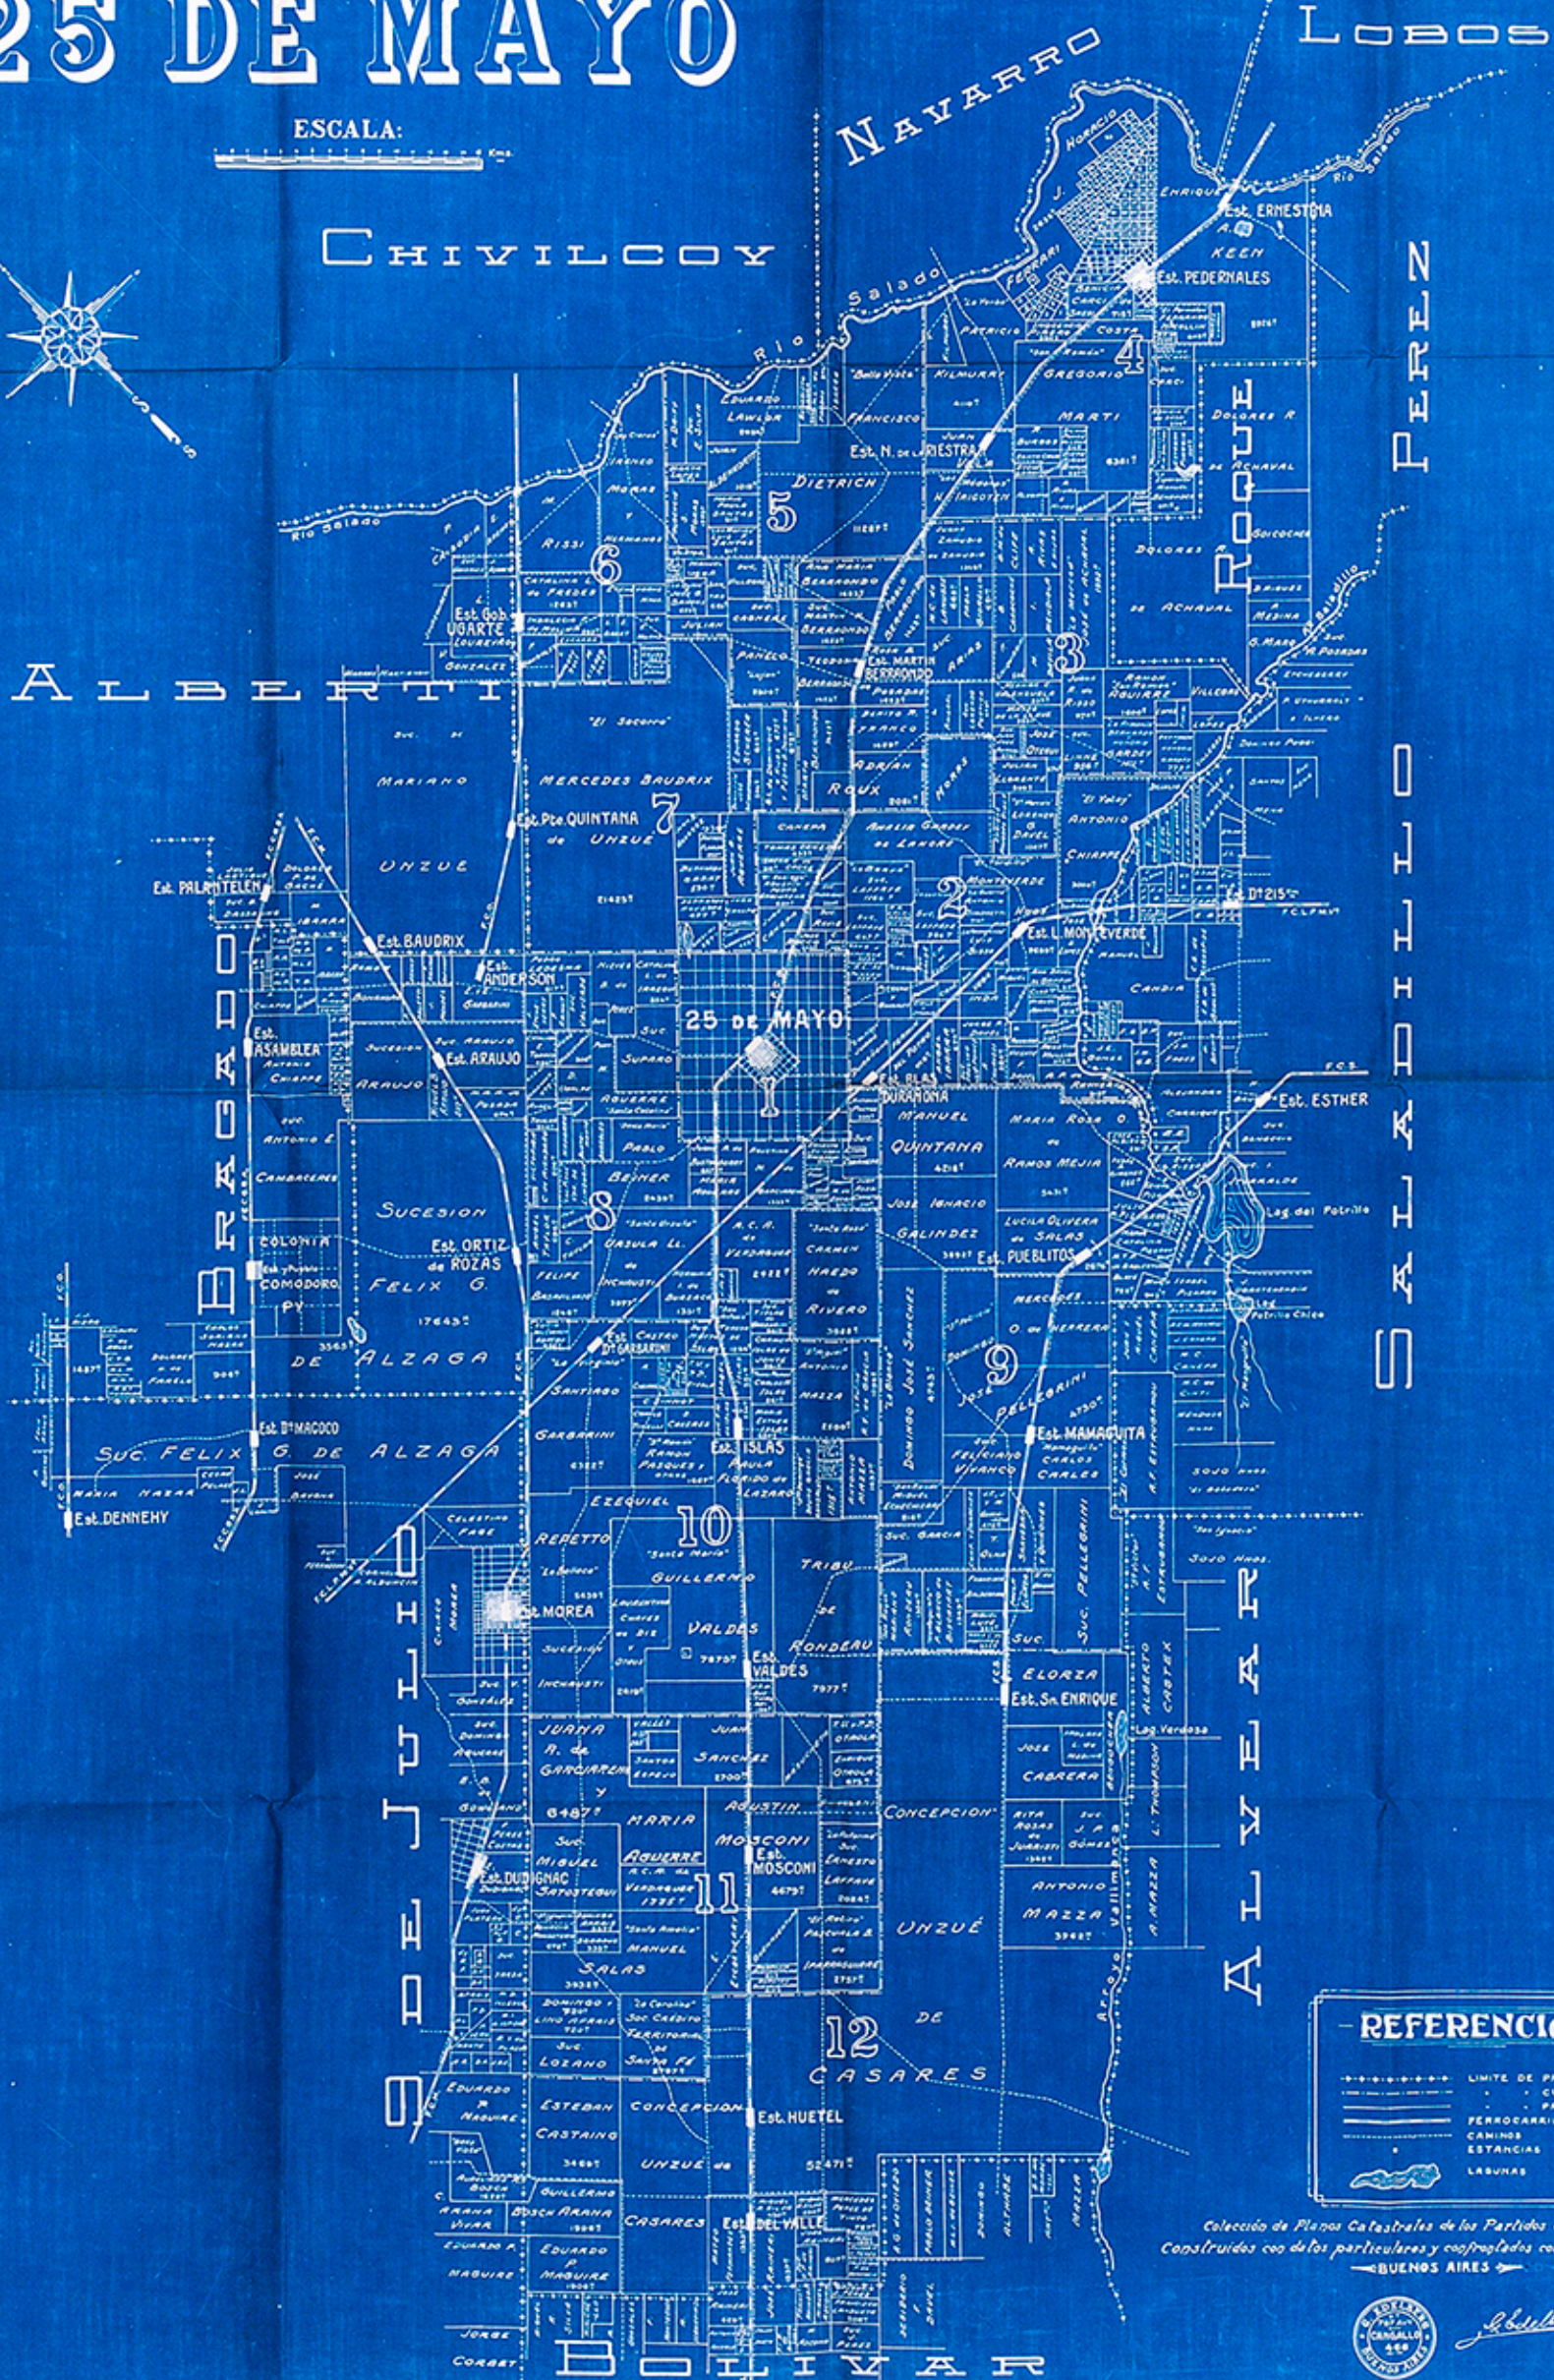

PLANO CATASTRAL DEL PARTIDO DE 25 DE MAYO

ESCALA:

REFERENCIAS	
—●—●—●—●—●—	LIMITE DE PARTIDO
—●—●—●—●—●—	CUARTEL
—●—●—●—●—●—	PROPIEDAD
—●—●—●—●—●—	FERROCARRILES
—●—●—●—●—●—	CAMINOS
—●—●—●—●—●—	ESTANCIAS
—●—●—●—●—●—	LAGUNAS

Colección de Planos Catastrales de los Partidos de la Provincia de Buenos Aires.
Construidos con datos particulares y comprobados con la Estadística Oficial.